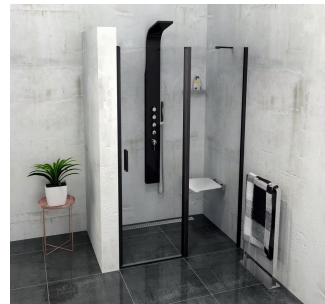

Produktový list

Objednací kód: **ZL1314B**

ZOOM LINE BLACK sprchové dveře 1400mm, čiré sklo

ZL1314BL

ZL1314BR